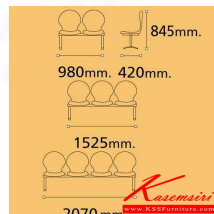

### VC676

4 seats: W207 D42 H84.5 CM.

VC676  
4 seats: W207 D42 H84.5 CM.

VC676

2 seats: W98 D42 H84.5 CM.  
3 seats: W152.5 D42 H84.5 CM.  
4 seats: W207 D42 H84.5 CM.

ชื่อสินค้า : VC-676

หมวดหมู่สินค้า : เก้าอี้พนักคอย