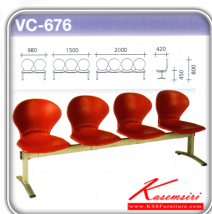

### VC676

4 seats: W207 D42 H84.5 CM.

VC676  
4 seats: W207 D42 H84.5 CM.

VC676

2 seats: W98 D42 H84.5 CM.  
3 seats: W152.5 D42 H84.5 CM.  
4 seats: W207 D42 H84.5 CM.

ชื่อสินค้า : VC-676

หมวดหมู่สินค้า : เก้าอี้พนักคอย

แบรนด์สินค้า : VC

รายละเอียด : เก้าอี้ 2-3-4 ที่นั่งพลาสติกตัวโบริวไม่หุ้มเบาะ เก้าอี้รับแขก VC

#### VC-676(2S)

รายละเอียด : เก้าอี้ 2 ที่นั่งพลาสติกตัวโบริวไม่หุ้มเบาะ เก้าอี้รับแขก VC

ราคา 3,000 บาท