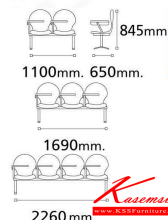

VC675

4 seats: W226 D65 H84.5 CM.

VC675
4 seats: W226 D65 H84.5 CM.

VC675

2 seats: W110 D65 H84.5 CM.
3 seats: W169 D65 H84.5 CM.
4 seats: W226 D65 H84.5 CM.

VC-675
4seats:W226 D65 H84.5 CM.

ชื่อสินค้า : VC-675

รายละเอียด : เก้าอี้เลคเชอร์ 2 ที่นั่งพลาสติกตัวโบริว หุ้มเบาะหนัง (แบบเหยียงเก็บด้านข้าง) เก้าอี้เลคเชอร์ VC

ราคา 6,100 บาท

VC-675(2S)(หุ้มเบาะผ้า)

รายละเอียด : เก้าอี้เลคเชอร์ 2 ที่นั่งพลาสติกตัวโบริว หุ้มเบาะผ้า (แบบเหยียงเก็บด้านข้าง) เก้าอี้เลคเชอร์ VC