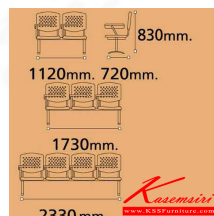

### VC642

4 seats: W233 D72 H83 CM.

VC642  
4 seats: W233 D72 H83 CM.

### VC642

2 seats: W112 D72 H83 CM.  
3 seats: W173 D72 H83 CM.  
4 seats: W233 D72 H83 CM.

ชื่อสินค้า : VC-642

หมวดหมู่สินค้า : เก้าอี้เลคเชอร์

แบรนด์สินค้า : VC

รายละเอียด : เก้าอี้เลคเชอร์ 2-3-4 ที่นั่ง หุ้มเบาะ (แบบเหรียญเก็บด้านข้าง) เก้าอี้เลคเชอร์ VC