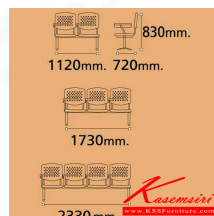

VC639

4 seats: W233 D72 H83 CM.

VC639
4 seats: W233 D72 H83 CM.

VC639

2 seats: W112 D72 H83 CM.
3 seats: W173 D72 H83 CM.
4 seats: W233 D72 H83 CM.

ชื่อสินค้า : VC-639

หมวดหมู่สินค้า : เก้าอี้เลคเชอร์

แบรนด์สินค้า : VC

รายละเอียด : เก้าอี้เลคเชอร์ 2-3-4 ที่นั่ง ที่นั่งหุ้มเบาะ2แบบ(เบาะหนัง,เบาะผ้า) (แบบเหรียญเก็บด้านข้าง)

เก้าอี้เลคเชอร์ VC

VC-639(2S)(เบาะหนัง)

รายละเอียด : เก้าอี้เลคเชอร์ 2 ที่นั่ง ที่นั่งหุ้มเบาะหนัง (แบบเหรียญเก็บด้านข้าง) เก้าอี้เลคเชอร์ VC