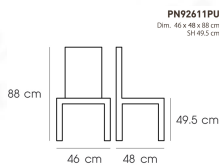

PN92611PU
Dim. 46 x 48 x 88 cm
SH 49.5 cm

ชื่อสินค้า : PN92611PU

หมวดหมู่สินค้า : เก้าอี้แฟชั่น

แบรนด์สินค้า : PIONEER

รายละเอียด : ดีไซน์สวยงาม มีความแข็งแรง ทนทาน ใช้ตกแต่งบ้านได้เป็นอย่างดี
ให้ความสวยงามตามแบบฉบับที่เจ้าของบ้านต้องการ เหมาะกับการใช้งานภายในอาคาร
โครงสร้างเป็นไม้ทั้งตัวเพิ่มความสบายด้วยเบาะPU พนักพิงเป็นหวายสานเพิ่มความนุ่มนวล
บุลักษณะให้ความอบอุ่น ไพโรโอเนีย เก้าอี้

PN92611PU

รายละเอียด : ดีไซน์สวยงาม มีความแข็งแรง ทนทาน ใช้ตกแต่งบ้านได้เป็นอย่างดี
ให้ความสวยงามตามแบบฉบับที่เจ้าของบ้านต้องการ เหมาะกับการใช้งานภายในอาคาร
โครงสร้างเป็นไม้ทั้งตัวเพิ่มความสบายด้วยเบาะPU พนักพิงเป็นหวายสานเพิ่มความนุ่มนวล
บุลักษณะให้ความอบอุ่น ไพโรโอเนีย เก้าอี้