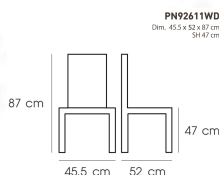

PN92611WD
Dim. 45.5 x 52 x 87 cm
SH 47 cm

ชื่อสินค้า : PN92611WD

หมวดหมู่สินค้า : เก้าอี้แฟชั่น

แบรนด์สินค้า : PIONEER

รายละเอียด : ดีไซน์สวยงาม มีความแข็งแรง ทนทาน ใช้ตกแต่งบ้านได้เป็นอย่างดี

ให้ความสวยงามตามแบบฉบับที่เจ้าของบ้านต้องการ เหมาะกับการใช้งานภายในอาคาร โครงสร้างเป็นไม้ทั้งตัว

นักพิงเป็นหวายสานเพิ่มความนุ่มนวล รูปลักษณ์ให้ความอบอุ่น ไพโรโอเนีย เก้าอี้แฟชั่น

PN92611WD

รายละเอียด : ดีไซน์สวยงาม มีความแข็งแรง ทนทาน ใช้ตกแต่งบ้านได้เป็นอย่างดี

ให้ความสวยงามตามแบบฉบับที่เจ้าของบ้านต้องการ เหมาะกับการใช้งานภายในอาคาร โครงสร้างเป็นไม้ทั้งตัว

นักพิงเป็นหวายสานเพิ่มความนุ่มนวล รูปลักษณ์ให้ความอบอุ่น ไพโรโอเนีย เก้าอี้แฟชั่น

ราคา 5,800 บาท