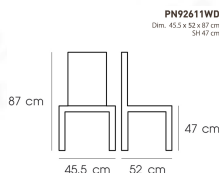

PN92611WD
Dim. 45.5 x 52 x 87 cm
SH 47 cm

ชื่อสินค้า : PN92611WD

หมวดหมู่สินค้า : เก้าอี้แฟชั่น

แบรนด์สินค้า : PIONEER

รายละเอียด : ดีไซน์สวยงาม มีความแข็งแรง ทนทาน ใช้ตกแต่งบ้านได้เป็นอย่างดี

ให้ความสวยงามตามแบบฉบับที่เจ้าของบ้านต้องการ เหมาะกับการใช้งานภายในอาคาร โครงสร้างเป็นไม้ทั้งตัว

นักพิงเป็นหวายสานเพิ่มความนุ่มนวล รูปลักษณ์ให้ความอบอุ่น ไพโรโอเนีย เก้าอี้แฟชั่น

PN92611WD

รายละเอียด : ดีไซน์สวยงาม มีความแข็งแรง ทนทาน ใช้ตกแต่งบ้านได้เป็นอย่างดี

ให้ความสวยงามตามแบบฉบับที่เจ้าของบ้านต้องการ เหมาะกับการใช้งานภายในอาคาร โครงสร้างเป็นไม้ทั้งตัว

นักพิงเป็นหวายสานเพิ่มความนุ่มนวล รูปลักษณ์ให้ความอบอุ่น ไพโรโอเนีย เก้าอี้แฟชั่น

ราคา 5,800 บาท