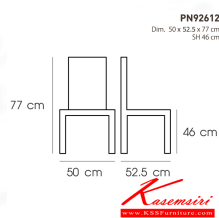

PN92612
Dim. 50 x 52.5 x 77 cm
SH 46 cm

ชื่อสินค้า : PN92612

หมวดหมู่สินค้า : เก้าอี้แฟชั่น

แบรนด์สินค้า : PIONEER

รายละเอียด : ดีไซน์สวยงาม มีความแข็งแรง ทนทาน ใช้ตกแต่งบ้านได้เป็นอย่างดี
ให้ความสวยงามตามแบบฉบับที่เจ้าของบ้านต้องการ เหมาะกับการใช้งานภายในอาคาร
โครงสร้างเป็นไม้ทั้งตัวเพิ่มความสบายด้วยเบาะผ้า รูปลักษณ์ให้ความอบอุ่น ไพโรเนีย เก้าอี้แฟชั่น

PN92612

รายละเอียด : ดีไซน์สวยงาม มีความแข็งแรง ทนทาน ใช้ตกแต่งบ้านได้เป็นอย่างดี
ให้ความสวยงามตามแบบฉบับที่เจ้าของบ้านต้องการ เหมาะกับการใช้งานภายในอาคาร
โครงสร้างเป็นไม้ทั้งตัวเพิ่มความสบายด้วยเบาะผ้า รูปลักษณ์ให้ความอบอุ่น ไพโรเนีย เก้าอี้แฟชั่น

ราคา 4,700 บาท