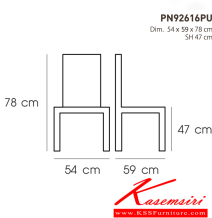

Kasemsiri
KSSFurniture.com

www.kssfurniture.com

Tel : 02-403-1044, 02-403-1055

Mobile : 083-082-8212

Fax : 02-403-1094

Eamil : kssfurntiure2u@hotmail.com

หยุดทุกวันอาทิตย์ เปิด 9.00-18.00

รายการสินค้า 62003::PN92616PU