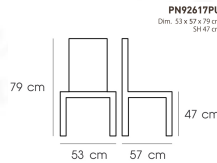

## รายการสินค้า 42009::PN92617PU

**PN92617PU**

Dim. 53 x 57 x 79 cm  
SH 47 cm

**PN92617PU**  
Dim. 53 x 57 x 79 cm  
SH 47 cm

**PN92617PU**  
Dim. 53 x 57 x 79 cm  
SH 47 cm

ชื่อสินค้า : PN92617PU

หมวดหมู่สินค้า : เก้าอี้แฟชั่น