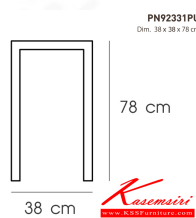

## รายการสินค้า 46077::PN92331PU

**PN92331PU**

Dim. 38 x 38 x 78 cm

color : Gray

PN92331PU  
Dim. 38 x 38 x 78 cm  
color : Gray

PN92331PU  
Dim. 38 x 38 x 78 cm  
color : Black

PN92331PU  
Dim. 38 x 38 x 78 cm