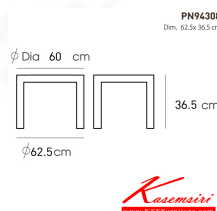

PN94308

Dim. 62.5x 36.5 cm

color : Black

ชื่อสินค้า : PN94308

หมวดหมู่สินค้า : โต๊ะกลางโซฟา

แบรนด์สินค้า : PIONEER

รายละเอียด : โต๊ะข้างหรือโต๊ะรับแขก หน้าโต๊ะทรงกลม เคลื่อนย้ายง่าย ทนทาน น้ำหนักเบา เป็นงานเหล็กพ่นสี
- ความโมเดิร์น เหมาะกับใช้งานภายใน ดีไซน์สวย เรียบง่าย วางในบ้านสวยๆ ดูมีอะไร เพิ่มความโมเดิร์นให้กับบ้าน
- ความสะดวกง่ายใช้น้ำสบู่อัดดู ไม่ควรใช้น้ำยาหรือสารเคมีใดๆ

ราคา 4,600 บาท

PN94308 (White)

รายละเอียด : โต๊ะข้างหรือโต๊ะรับแขก หน้าโต๊ะทรงกลม เคลื่อนย้ายง่าย ทนทาน น้ำหนักเบา เป็นงานเหล็กพ่นสี
ความโมเดิร์น เหมาะกับใช้งานภายใน ดีไซน์สวย เรียบง่าย วางในบ้านสวยๆ ดูมีอะไร เพิ่มความโมเดิร์นให้กับบ้าน
ทำความสะอาดใช้น้ำสบู่อ่อนๆ ไม่ต้องใช้น้ำยาหรือสารเคมีใดๆ