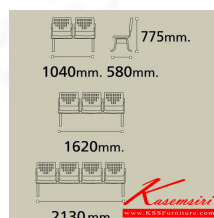

VC618

3 seats : W162 D58 H77.5 CM.

Kasemsiri
www.KSSFurniture.com

VC618
3 seats : W162 D58 H77.5 CM.

Kasemsiri
www.KSSFurniture.com

VC618
2 seats : W104 D58 H77.5 CM.
3 seats : W162 D58 H77.5 CM.
4 seats : W213 D58 H77.5 CM.

Kasemsiri
www.KSSFurniture.com

VC-618
3 seats: W162 D58 H77.5 CM.

Kasemsiri
www.KSSFurniture.com

ชื่อสินค้า : VC-618

หมวดหมู่สินค้า : เก้าอี้พักคอย

แบรนด์สินค้า : VC

รายละเอียด : เก้าอี้ 2-3-4 ที่นั่ง หุ้มเบาะ2แบบ(เบาะหนัง,เบาะผ้า) ไม่มีท้าวแขน เก้าอี้รับแขก VC

VC-618(2S)(เบาะหนัง)

รายละเอียด : เก้าอี้ 2 ที่นั่ง หุ้มเบาะหนัง ไม่มีท้าวแขน เก้าอี้รับแขก VC

ราคา 3,900 บาท

VC-618(2S)(เบาะผ้า)

รายละเอียด : เก้าอี้ 2 ที่นั่ง หุ้มเบาะผ้า ไม่มีเท้าวอแกน เก้าอี้รับแขก VC