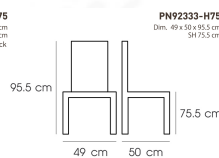

PN92333-H75
Dim. 49 x 50 x 95.5 cm
SH 75.5 cm

ชื่อสินค้า : PN92333-H75

หมวดหมู่สินค้า : เก้าอี้บาร์

แบรนด์สินค้า : PIONEER

รายละเอียด : เก้าอี้บาร์ ใช้งานกับโต๊ะหรือเคาน์เตอร์ที่มีความสูง ดีไซน์สวย รูปทรงทันสมัย แข็งแรงทนทาน
นั่งเป็นพลาสติกขาเป็นเหล็กเพิ่มความแข็งแรงมั่นคง โปรโอเนีย เก้าอี้บาร์

PN92333-H75(White)

รายละเอียด : เก้าอี้บาร์ ใช้งานกับโต๊ะหรือเคาน์เตอร์ที่มีความสูง ดีไซน์สวย รูปทรงทันสมัย แข็งแรงทนทาน
นั่งเป็นพลาสติกขาเป็นเหล็กเพิ่มความแข็งแรงมั่นคง โปรโอเนีย เก้าอี้บาร์

ราคา 2,200 บาท