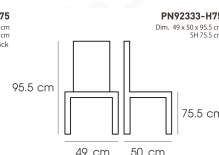

PN92333-H75
Dim. 49 x 50 x 95.5 cm
SH 75.5 cm

ชื่อสินค้า : PN92333-H75

หมวดหมู่สินค้า : เก้าอี้บาร์

แบรนด์สินค้า : PIONEER

รายละเอียด : เก้าอี้บาร์ ใช้งานกับโต๊ะหรือเคาน์เตอร์ที่มีความสูง ดีไซน์สวย รูปทรงทันสมัย แข็งแรงทนทาน
นั่งเป็นพลาสติกขาเป็นเหล็กเพิ่มความแข็งแรงมั่นคง โปรโอเนีย เก้าอี้บาร์

PN92333-H75(White)

รายละเอียด : เก้าอี้บาร์ ใช้งานกับโต๊ะหรือเคาน์เตอร์ที่มีความสูง ดีไซน์สวย รูปทรงทันสมัย แข็งแรงทนทาน
นั่งเป็นพลาสติกขาเป็นเหล็กเพิ่มความแข็งแรงมั่นคง โปรโอเนีย เก้าอี้บาร์

ราคา 2,200 บาท