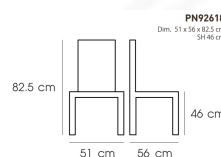

PN92618
Dim. 51 x 56 x 82.5 cm
SH 46 cm

ชื่อสินค้า : PN92618

หมวดหมู่สินค้า : เก้าอี้แฟชั่น

แบรนด์สินค้า : PIONEER

รายละเอียด : เป็นเก้าอี้ที่ใช้งานได้ทั้ง indoor และ outdoor ดีไซน์ใหม่ สไตลโมเดิร์น สีสันสบายตา

- ความแข็งแรง เหนียว ทนทาน ทนต่อรอยขีดข่วน น้ำหนักเบาสะดวกในการเคลื่อนย้าย ทำความสะอาดง่าย

- น้ำหนักได้สูงสุด 120 กิโลกรัม โพรโอบีเย เก้าอี้แฟชั่น

PN92621 (Gray)

รายละเอียด : เป็นเก้าอี้ที่ใช้งานได้ทั้ง indoor และ outdoor ดีไซน์ใหม่ สไตลโมเดิร์น สีสันสบายตา

- ความแข็งแรง เหนียว ทนทาน ทนต่อรอยขีดข่วน น้ำหนักเบาสะดวกในการเคลื่อนย้าย ทำความสะอาดง่าย

- น้ำหนักได้สูงสุด 120 กิโลกรัม โพรโอบีเย เก้าอี้แฟชั่น

ราคา 2,700 บาท