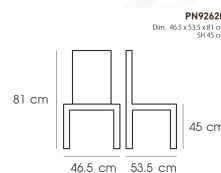

PN92620
Dim. 46.5 x 53.5 x 81 cm
SH 45 cm

Kasemsiri
www.KSSFurniture.com

ชื่อสินค้า : PN92620

หมวดหมู่สินค้า : เก้าอี้แฟชั่น

แบรนด์สินค้า : PIONEER

รายละเอียด : เก้าอี้ดีไซน์ใหม่ สไตล์โมเดิร์น สีสันสบายตา มีความแข็งแรง เหนียว ทนทาน ทนต่อรอยขีดข่วน ้าหนักเบาสะดวกในการเคลื่อนย้าย ทำความสะอาดง่าย โปรโอเนีย เก้าอี้แฟชั่น

PN92620 (White)

รายละเอียด : เก้าอี้ดีไซน์ใหม่ สไตล์โมเดิร์น สีสันสบายตา มีความแข็งแรง เหนียว ทนทาน ทนต่อรอยขีดข่วน ้าหนักเบาสะดวกในการเคลื่อนย้าย ทำความสะอาดง่าย โปรโอเนีย เก้าอี้แฟชั่น

ราคา 1,900 บาท