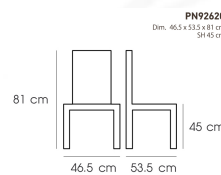

PN92620
Dim. 46.5 x 53.5 x 81 cm
SH 45 cm

Kasemsiri
www.KSSFurniture.com

ชื่อสินค้า : PN92620

หมวดหมู่สินค้า : เก้าอี้แฟชั่น

แบรนด์สินค้า : PIONEER

รายละเอียด : เก้าอี้ดีไซน์ใหม่ สไตล์โมเดิร์น สีสันสบายตา มีความแข็งแรง เหนียว ทนทาน ทนต่อรอยขีดข่วน ้าหนักเบาสะดวกในการเคลื่อนย้าย ทำความสะอาดง่าย โปรโอเนีย เก้าอี้แฟชั่น

PN92620 (White)

รายละเอียด : เก้าอี้ดีไซน์ใหม่ สไตล์โมเดิร์น สีสันสบายตา มีความแข็งแรง เหนียว ทนทาน ทนต่อรอยขีดข่วน ้าหนักเบาสะดวกในการเคลื่อนย้าย ทำความสะอาดง่าย โปรโอเนีย เก้าอี้แฟชั่น

ราคา 1,900 บาท