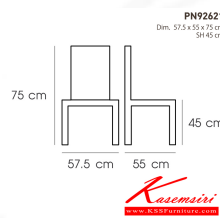

PN92621
Dim. 57.5 x 55 x 75 cm
SH 45 cm

Kasemsiri
www.KSSFurniture.com

ชื่อสินค้า : PN92621

หมวดหมู่สินค้า : เก้าอี้แฟชั่น

แบรนด์สินค้า : PIONEER

รายละเอียด : เก้าอี้ดีไซน์ใหม่ สไตล์โมเดิร์น สีสันสบายตา มีความแข็งแรง เหนียว ทนทาน ทนต่อรอยขีดข่วน ้าหนักเบาสะดวกในการเคลื่อนย้าย ทำความสะอาดง่าย โปรโอเนีย เก้าอี้แฟชั่น

PN92621 (Black)

รายละเอียด : เก้าอี้ดีไซน์ใหม่ สไตล์โมเดิร์น สีสันสบายตา มีความแข็งแรง เหนียว ทนทาน ทนต่อรอยขีดข่วน ้าหนักเบาสะดวกในการเคลื่อนย้าย ทำความสะอาดง่าย โปรโอเนีย เก้าอี้แฟชั่น

ราคา 2,200 บาท