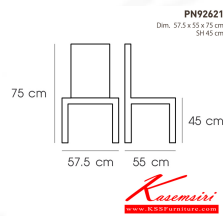

PN92621
Dim. 57.5 x 55 x 75 cm
SH 45 cm

Kasemsiri
www.KSSFurniture.com

ชื่อสินค้า : PN92621

หมวดหมู่สินค้า : เก้าอี้แฟชั่น

แบรนด์สินค้า : PIONEER

รายละเอียด : เก้าอี้ดีไซน์ใหม่ สไตล์โมเดิร์น สีสันสบายตา มีความแข็งแรง เหนียว ทนทาน ทนต่อรอยขีดข่วน ้าหนักเบาสะดวกในการเคลื่อนย้าย ทำความสะอาดง่าย โปรโอเนีย เก้าอี้แฟชั่น

PN92621 (Black)

รายละเอียด : เก้าอี้ดีไซน์ใหม่ สไตล์โมเดิร์น สีสันสบายตา มีความแข็งแรง เหนียว ทนทาน ทนต่อรอยขีดข่วน ้าหนักเบาสะดวกในการเคลื่อนย้าย ทำความสะอาดง่าย โปรโอเนีย เก้าอี้แฟชั่น

ราคา 2,200 บาท