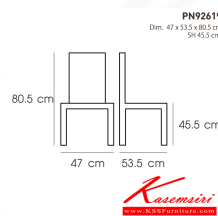

PN92619
Dim. 47 x 53.5 x 80.5 cm
SH 45.5 cm

ชื่อสินค้า : PN92619

หมวดหมู่สินค้า : เก้าอี้แฟชั่น

แบรนด์สินค้า : PIONEER

รายละเอียด : เป็นเก้าอี้ที่ใช้งานได้ทั้ง indoor และ outdoor ดีไซน์ใหม่ สไตลโมเดิร์น สีสนสบายตา

- ความแข็งแรง เหนียว ทนทาน ทนต่อรอยขีดข่วน น้ำหนักเบาสะดวกในการเคลื่อนย้าย ทำความสะอาดง่าย

- น้ำหนักได้สูงสุด 120 กิโลกรัม โพรโอบีเย เก้าอี้แฟชั่น

PN92619 (Yellow)

รายละเอียด : เป็นเก้าอี้ที่ใช้งานได้ทั้ง indoor และ outdoor ดีไซน์ใหม่ สไตลโมเดิร์น สีสนสบายตา

- ความแข็งแรง เหนียว ทนทาน ทนต่อรอยขีดข่วน น้ำหนักเบาสะดวกในการเคลื่อนย้าย ทำความสะอาดง่าย

- น้ำหนักได้สูงสุด 120 กิโลกรัม โพรโอบีเย เก้าอี้แฟชั่น

ราคา 2,200 บาท