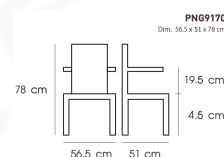

PNG9170

Dim. 56.5 x 51 x 78 cm

color : Beige

Kasemsiri
www.KSSFurniture.com

PNG9170
Dim. 56.5 x 51 x 78 cm
color : beige

Kasemsiri
www.KSSFurniture.com

PNG9170
Dim. 56.5 x 51 x 78 cm
color : white

Kasemsiri
www.KSSFurniture.com

PNG9170
Dim. 56.5 x 51 x 78 cm
color : light blue

Kasemsiri
www.KSSFurniture.com

PNG9170
Dim. 56.5 x 51 x 78 cm
color : grey

Kasemsiri
www.KSSFurniture.com

Kasemsiri
www.KSSFurniture.com

ชื่อสินค้า : PNG9170