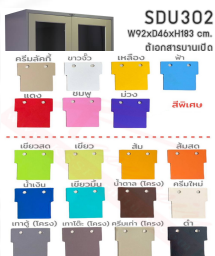

รายการสินค้า 69076::SDU302

SDU302

W92xD46xH183 cm.

ตู้เอกสารบานเปิด

2 ชั้น 3 ฟุต

บนกระจกสูง

ล่างทึบ

ตัวอย่างสีสินค้า

ชื่อสินค้า : SDU302

หมวดหมู่สินค้า : ตู้เอกสารเหล็ก

แบรนด์สินค้า : Elegant

รายละเอียด : ตู้เอกสารเหล็กบานเปิด2ชั้น3ฟุต บนกระจก/ล่างทึบ ขนาดโดยรวม (กxลxส) 914x457x1830มม.

มีสีมาตรฐาน และสีพิเศษอื่นๆ อีลิแกนต์ ตู้เอกสารเหล็ก

SDU302

รายละเอียด : ตู้เอกสารเหล็กบานเปิด2ชั้น3ฟุต บนกระจก/ล่างทึบ ขนาดโดยรวม (กxลxส) 914x457x1830มม.

มีสีมาตรฐาน และสีพิเศษอื่นๆ อีลิแกนต์ ตู้เอกสารเหล็ก

ราคา 7,100 บาท