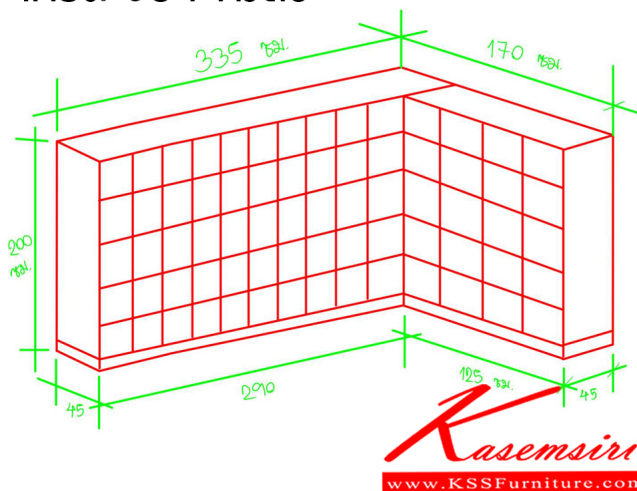

# SPD-LK70K

เกรด 304 ทังตัว

ชื่อสินค้า : SPD-LK70K

หมวดหมู่สินค้า : ตู้สแตนเลส

แบรนด์สินค้า : SPD

รายละเอียด : ตู้ลิ้นชักเกอร์สแตนเลส 70 ช่อง ขนาด ก(335+170)xล45xส200 ซม.

ขนาดช่องประตูกว้างประมาณ 24-25 ซม. ช่องสูงประมาณ 33-34 ซม. สแตนเลสเกรด 304หนา 1 มม. ทังใบ

### SPD-LK70K (งานนอกแบบ)

รายละเอียด : ตู้ลิ้นชักเกอร์สแตนเลส 70 ช่อง ขนาด ก(335+170)xล45xส200 ซม.

ขนาดช่องประตูกว้างประมาณ 24-25 ซม. ช่องสูงประมาณ 33-34 ซม. สแตนเลสเกรด 304หนา 1 มม. ทังใบ

มือจับตัวซี กุญแจล็อก บานพับยาว แม่เหล็กก้ามปู ทุกบาน เอสพีดี ตู้สแตนเลส