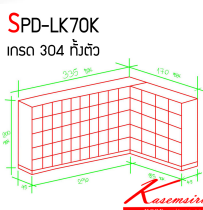

# SPD-LK70K

เกรด 304 ทังตัว

ชื่อสินค้า : SPD-LK70K

หมวดหมู่สินค้า : ตู้สแตนเลส

แบรนด์สินค้า : SPD

รายละเอียด : ตู้ลิ้นชักเกอร์สแตนเลส 70 ช่อง ขนาด ก(335+170)xล45xส200 ซม.

ขนาดช่องประตูกว้างประมาณ 24-25 ซม. ช่องสูงประมาณ 33-34 ซม. สแตนเลสเกรด 304หนา 1 มม. ทังใบ

### SPD-LK70K (งานนอกแบบ)

รายละเอียด : ตู้ลิ้นชักเกอร์สแตนเลส 70 ช่อง ขนาด ก(335+170)xล45xส200 ซม.

ขนาดช่องประตูกว้างประมาณ 24-25 ซม. ช่องสูงประมาณ 33-34 ซม. สแตนเลสเกรด 304หนา 1 มม. ทังใบ

มือจับตัวซี กุญแจล็อก บานพับยาว แม่เหล็กก้ามปู ทุกบาน เอสพีดี ตู้สแตนเลส