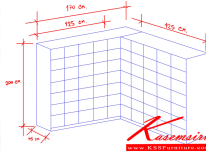

SPD-LK70 เกรด 304 ทังตัว
ตู้ล๊อคเกอร์สเตนเลส 70 ช่อง