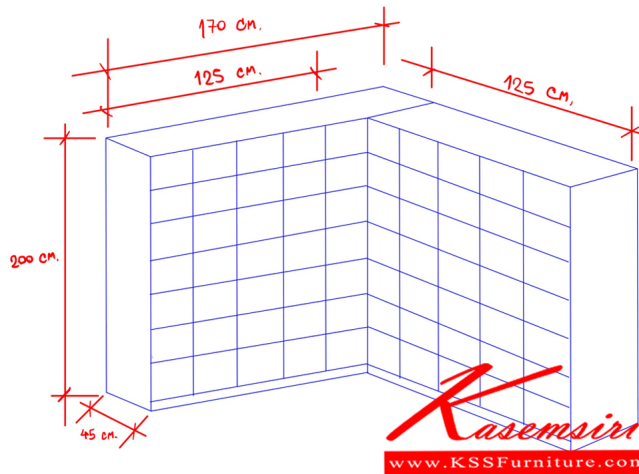

### SPD-LK70 เกรด 304 ทังตัว ตู้ล๊อคเกอร์สเตนเลส 70 ช่อง

SPD-LK70 เกรด 304 ทังตัว  
ตู้ล๊อคเกอร์สเตนเลส 70 ช่อง

ชื่อสินค้า : SPD-LK70

หมวดหมู่สินค้า : ตู้สเตนเลส

แบรนด์สินค้า : SPD

รายละเอียด : ตู้ล๊อคเกอร์สเตนเลส 70 ช่อง ขนาด ก(170+170)xล45xส200 ซม. สเตนเลสเกรด 304 ทังใบ  
มือจับตัวซี กุญแจล็อก บานพับยาว แม่เหล็กก้ามปู ทุกบาน เอสพีดี ตู้สเตนเลส

#### SPD-LK70 (งานนอกแบบ)

รายละเอียด : ตู้ล๊อคเกอร์สเตนเลส 70 ช่อง ขนาด ก(170+170)xล45xส200 ซม. สเตนเลสเกรด 304 ทังใบ  
มือจับตัวซี กุญแจล็อก บานพับยาว แม่เหล็กก้ามปู ทุกบาน เอสพีดี ตู้สเตนเลส

ราคา 160,200 บาท