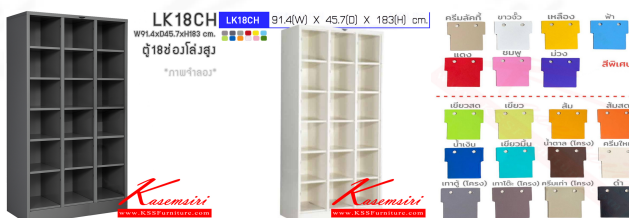

LK18CH

W91.4xD45.7xH183 cm.

ตู้ 18 ช่อง ไล่สูง

ภาพจำลอง

Kasemsiri
www.KSSFurniture.com

ชื่อสินค้า : LK18CH

หมวดหมู่สินค้า : ตู้ล็อกเกอร์เหล็ก

แบรนด์สินค้า : Elegant

รายละเอียด : ตู้ล็อกเกอร์ 18 ช่อง ไล่สูง ไม่มีประตู ขนาด ก914xล457xส1830 มม.

ครงตู้สังสี(เทา,ครีม,น้ำตาล,ดำ) แผ่นชั้นเลือกได้ทั้งสีมาตรฐานและสีพิเศษ ตู้ล็อกเกอร์เหล็ก อีลิแกนต์

LK18CH

รายละเอียด : ตู้ล็อกเกอร์ 18 ช่อง ไล่สูง ไม่มีประตู ขนาด ก914xล457xส1830 มม.

ครงตู้สังสี(เทา,ครีม,น้ำตาล,ดำ) แผ่นชั้นเลือกได้ทั้งสีมาตรฐานและสีพิเศษ ตู้ล็อกเกอร์เหล็ก อีลิแกนต์

ราคา 7,000 บาท

LK18CH(สีสันพิเศษ)

รายละเอียด : ตู้ล็อกเกอร์ 18 ช่องล็อกไม่มีประตู ขนาด ก914xล457xส1830มม.