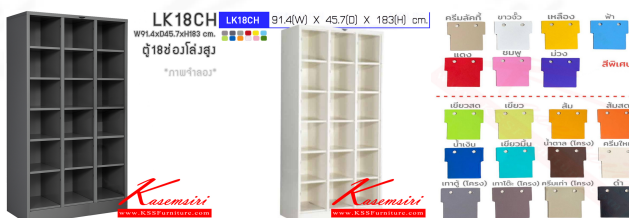

LK18CH

W91.4xD45.7xH183 cm.

ตู้18ช่องโล่งสูง

ภาพจำลอง

ชื่อสินค้า : LK18CH

หมวดหมู่สินค้า : ตู้ล็อกเกอร์เหล็ก

แบรนด์สินค้า : Elegant

รายละเอียด : ตู้ล็อกเกอร์ 18 ช่องโล่งไม่มีประตู ขนาด ก914xล457xส1830มม.

ครงตู้สังสี(เทา,ครีม,น้ำตาล,ดำ) แผ่นชั้นเลือกได้ทั้งสีมาตรฐานและสีพิเศษ ตู้ล็อกเกอร์เหล็ก อีลิแกนต์

LK18CH

รายละเอียด : ตู้ล็อกเกอร์ 18 ช่องโล่งไม่มีประตู ขนาด ก914xล457xส1830มม.

ครงตู้สังสี(เทา,ครีม,น้ำตาล,ดำ) แผ่นชั้นเลือกได้ทั้งสีมาตรฐานและสีพิเศษ ตู้ล็อกเกอร์เหล็ก อีลิแกนต์

ราคา 7,000 บาท

LK18CH(สีสันพิเศษ)

รายละเอียด : ตู้ล็อกเกอร์ 18 ช่องล็อกไม่มีประตู ขนาด ก914xล457xส1830มม.

ทรงตู้สี่เหลี่ยม,ครีม,น้ำตาล,ดำ) แผ่นชั้นเลือกได้ทั้งสีมาตรฐานและสีสันพิเศษ ตู้ล็อกเกอร์เหล็ก อีลิแกนต์