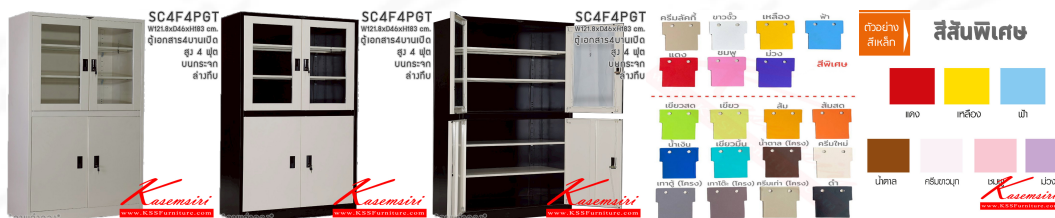

SC4F4PGT

W121.8xD46xH183 cm.

ตู้เอกสาร4บานเปิด

สูง 4 ฟุต

บนกระจก

ล่างทึบ

ชื่อสินค้า : SC4F4PGT(4แพนชั้น)

หมวดหมู่สินค้า : ตู้เอกสารเหล็ก

แบรนด์สินค้า : Elegant

รายละเอียด : ตู้เอกสารเหล็ก 4 บานเปิด หน้าบาน บนกระจก ล่างทึบ สูง 4 ฟุต ขนาด 1218x460x1830 มม.

สีมาตรฐาน และสีพิเศษอื่นๆ อีลิแกนต์ ตู้เอกสารเหล็ก

SC4F4PGT(4แพนชั้น)

รายละเอียด : ตู้เอกสารเหล็ก 4 บานเปิด หน้าบาน บนกระจก ล่างทึบ สูง 4 ฟุต ขนาด 1218x460x1830 มม.

สีมาตรฐาน และสีพิเศษอื่นๆ อีลิแกนต์ ตู้เอกสารเหล็ก

ราคา 9,200 บาท

SC4F4PGT(4แผ่นชั้น)(สี่สันพิเศษ)

รายละเอียด : ตู้เอกสารเหล็ก 4 บานเปิด หน้าบาน บนกระจก ล่างทึบ สูง 4 ฟุต ขนาด 1218x460x1830 มม.
สีมาตรฐาน และสีสันพิเศษอื่นๆ อีลิเมนต์ ตู้เอกสารเหล็ก