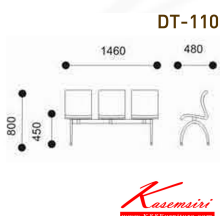

DT110

3 seats : W146 D48 H80 CM.

Kasemsiri
www.KSSFurniture.com

ชื่อสินค้า : DT-110

หมวดหมู่สินค้า : เก้าอี้พักคอย

แบรนด์สินค้า : VC

รายละเอียด : เก้าอี้ 3 ที่นั่งพลาสติกตัว S ขาโค้งชุบเงา ขนาด1460x480x800มม. เก้าอี้รับแขก VC

DT-110(3S)

รายละเอียด : เก้าอี้ 3 ที่นั่งพลาสติกตัว S ขาโค้งชุบเงา ขนาด1460x480x800มม. เก้าอี้รับแขก VC

ราคา 4,200 บาท

บริษัท เกษมศิริเฟอร์นิเจอร์ จำกัด

เวลาทำการ 9:00-18:00 น. ทุกวันอาทิตย์

โทรศัพท์ : 02-403-1044, 02-403-1055 มือถือ : 083-082-8212