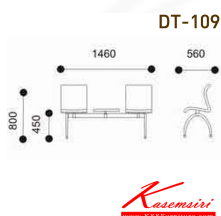

DT109

2 seats : W146 D56 H80 CM.

ชื่อสินค้า : DT-109

หมวดหมู่สินค้า : เก้าอี้พักคอย

แบรนด์สินค้า : VC

รายละเอียด : เก้าอี้ 2 ที่นั่งพลาสติกตัว S มีที่วางแก้วตรงกลาง ขาโค้งขบเงา ขนาด1460x480x800มม.

เก้าอี้รับแขก VC

DT-109(2S)

รายละเอียด : เก้าอี้ 2 ที่นั่งพลาสติกตัว S มีที่วางแก้วตรงกลาง ขาโค้งขบเงา ขนาด1460x480x800มม.

เก้าอี้รับแขก VC

ราคา 3,700 บาท

เกษมศิริเฟอร์นิเจอร์ KssFurniture.com

เลขที่ 48/5-6 หมู่ที่ 2 ตำบล ปลายบาง อำเภอ บางกรวย จังหวัด นนทบุรี 11130