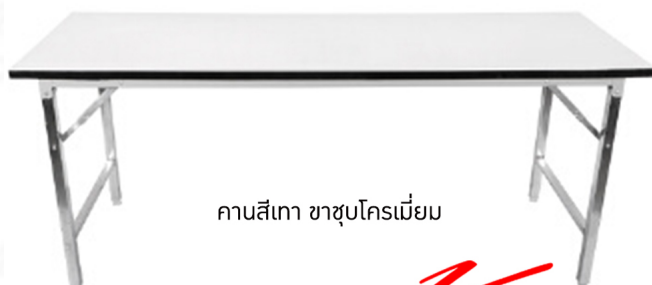

### MTP

ขนาด ลีค(d45)	ขนาด ลีค(d60)	ขนาด ลีค(d75)
45x120x75	60x120x75	75x120x75
45x150x75	60x150x75	75x150x75
45x180x75	60x180x75	75x180x75

โต๊ะประชุมไม้ปาร์ติเกิล(ต้น) หน้าไฟเมก้าขาว

คานสีเทา ขาซุบโครเมียม