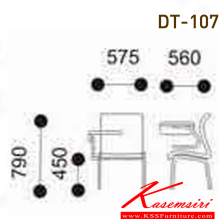

Kasemsiri
KSSFurniture.com

www.kssfurniture.com

Tel : 02-403-1044, 02-403-1055

Mobile : 083-082-8212

Fax : 02-403-1094

Eamil : kssfurntiure2u@hotmail.com

หยุดทุกวันอาทิตย์ เปิด 9.00-18.00

รายการสินค้า 16013::DT-107

ชื่อสินค้า : DT-107

หมวดหมู่สินค้า : เก้าอี้เลคเชอร์

แบรนด์สินค้า : VC

รายละเอียด : เก้าอี้พลาสติกตัว S มีเลคเชอร์แบบเปิด-ปิด ไม่มีตะแกรง ขาพ่นสี ขนาด500x560x790มม.

เก้าอี้เลคเชอร์ VC

DT-107

รายละเอียด : เก้าอี้พลาสติกตัว S มีเลคเชอร์แบบเปิด-ปิด ไม่มีตะแกรง ขาพ่นสี ขนาด500x560x790มม.

เก้าอี้เลคเชอร์ VC

ราคา 2,100 บาท

เกษมศิริเฟอร์นิเจอร์ KssFurniture.com

เลขที่ 48/5-6 หมู่ที่ 2 ตำบล ปลายบาง อำเภอ บางกรวย จังหวัด นนทบุรี 11130

โทร 02-403-1044, 02-403-1055 แฟกซ์ 02-403-1094 มือถือ 08-3082-8212, 06-5087-5098, 06-5087-5099