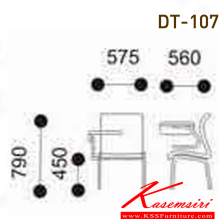

*Kasemsiri*  
KSSFurniture.com

[www.kssfurniture.com](http://www.kssfurniture.com)

Tel : 02-403-1044, 02-403-1055

Mobile : 083-082-8212

Fax : 02-403-1094

Eamil : [kssfurntiure2u@hotmail.com](mailto:kssfurntiure2u@hotmail.com)

## รายการสินค้า 16013::DT-107

ชื่อสินค้า : DT-107

หมวดหมู่สินค้า : เก้าอี้เลคเชอร์

แบรนด์สินค้า : VC

รายละเอียด : เก้าอี้พลาสติกตัว S มีเลคเชอร์แบบเปิด-ปิด ไม่มีตะแกรง ขาพ่นสี ขนาด500x560x790มม.

เก้าอี้เลคเชอร์ VC

### DT-107

รายละเอียด : เก้าอี้พลาสติกตัว S มีเลคเชอร์แบบเปิด-ปิด ไม่มีตะแกรง ขาพ่นสี ขนาด500x560x790มม.

เก้าอี้เลคเชอร์ VC

ราคา 2,100 บาท

เกษมศิริเฟอร์นิเจอร์ KssFurniture.com

เลขที่ 48/5-6 หมู่ที่ 2 ตำบล ปลายบาง อำเภอ บางกรวย จังหวัด นนทบุรี 11130