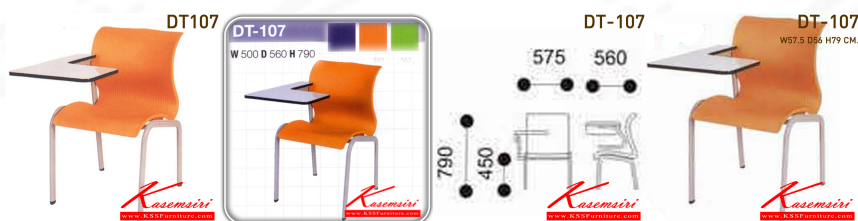

Kasemsiri
KSSFurniture.com

www.kssfurniture.com

Tel : 02-403-1044, 02-403-1055

Mobile : 083-082-8212

Fax : 02-403-1094

Eamil : kssfurntiure2u@hotmail.com

หยุดทุกวันอาทิตย์ เปิด 9.00-18.00

รายการสินค้า 16013::DT-107

ชื่อสินค้า : DT-107

หมวดหมู่สินค้า : เก้าอี้เลคเชอร์

แบรนด์สินค้า : VC

รายละเอียด : เก้าอี้พลาสติกตัว S มีเลคเชอร์แบบเปิด-ปิด ไม่มีตะแกรง ขาพ่นสี ขนาด500x560x790มม.

เก้าอี้เลคเชอร์ VC

DT-107

รายละเอียด : เก้าอี้พลาสติกตัว S มีเลคเชอร์แบบเปิด-ปิด ไม่มีตะแกรง ขาพ่นสี ขนาด500x560x790มม.

เก้าอี้เลคเชอร์ VC

ราคา 2,100 บาท

เกษมศิริเฟอร์นิเจอร์ KssFurniture.com

เลขที่ 48/5-6 หมู่ที่ 2 ตำบล ปลายบาง อำเภอ บางกรวย จังหวัด นนทบุรี 11130

โทร 02-403-1044, 02-403-1055 แฟกซ์ 02-403-1094 มือถือ 08-3082-8212, 06-5087-5098, 06-5087-5099