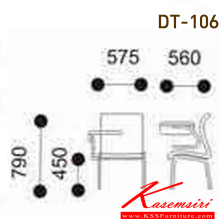

ชื่อสินค้า : DT-106

หมวดหมู่สินค้า : เก้าอี้เลคเชอร์

แบรนด์สินค้า : VC

รายละเอียด : เก้าอี้พลาสติกตัว S มีเลคเชอร์แบบเปิด-ปิด มีตะแกรง ขาพ่นสี เก้าอี้เลคเชอร์ VC

DT-106

รายละเอียด : เก้าอี้พลาสติกตัว S มีเลคเชอร์แบบเปิด-ปิด มีตะแกรง ขาพ่นสี เก้าอี้เลคเชอร์ VC