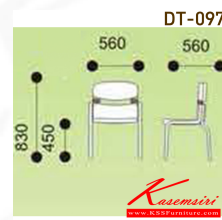

## รายการสินค้า 75081::DT-097

**DT097**

W56 D56.5 H83 CM.

*Kasemsiri*  
www.KSSFurniture.com

ชื่อสินค้า : DT-097

หมวดหมู่สินค้า : เก้าอี้เอนกประสงค์

แบรนด์สินค้า : VC

รายละเอียด : เก้าอี้ที่นั่งพลาสติกกลุ่ม EX โครงสี่ขาแบบรูปไข่ พ่นดำ เบาะ 3 แบบ (เบาะโฟลล์,เบาะหนัง,เบาะผ้า)

ขนาด ก560xล540xส800 มม. เก้าอี้เอนกประสงค์ VC

### DT-097 (เบาะโฟลล์)

รายละเอียด : เก้าอี้ที่นั่งพลาสติกกลุ่ม EX โครงสี่ขาแบบรูปไข่ พ่นดำ ขนาด ก560xล540xส800 มม.

เก้าอี้เอนกประสงค์ VC

ราคา 1,500 บาท

### DT-097 (เบาะหนัง)

รายละเอียด : เก้าอี้ที่นั่งพลาสติกกลุ่ม EX โครงสี่ขาเป็นรูปไข่ พนักดำ ขนาด ก560xล540xส800 มม.  
เก้าอี้เอนกประสงค์ VC

ราคา 1,800 บาท