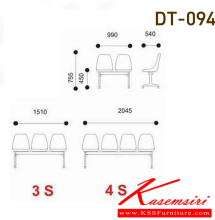

DT094

2 seats : W99 D54 H75.5 CM.

DT094
2 seats : W99 D54 H75.5 CM.
3 seats : W151 D54 H75.5 CM.
4 seats : W204.5 D54 H75.5 CM.

ชื่อสินค้า : DT-094

หมวดหมู่สินค้า : เก้าอี้พักคอย

แบรนด์สินค้า : VC

รายละเอียด : เก้าอี้ 2 ที่นั่ง(3-4ที่นั่ง)ไฟเบอร์กลาส ขามีนิยมนวดเงา เก้าอี้รับแขก VC

DT-094(2S)

รายละเอียด : เก้าอี้ 2 ที่นั่งไฟเบอร์กลาส ขามีนิยมนวดเงา เก้าอี้รับแขก VC

ราคา 7,700 บาท

DT-094(3S)

รายละเอียด : เก้าอี้ 3 ที่นั่ง โฟเบอร์กลาส ขาไม้เนียมขัดเงา เก้าอี้รับแขก VC

ราคา 10,000 บาท

DT-094(4S)