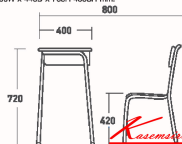

TC - 9702
400W x 600D x 730H mm.
CC - 9702
400W x 445D x 760H 450SH mm.