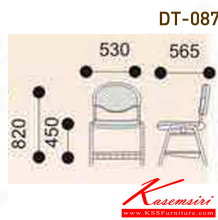

DT087

W53 D56.5 H82 CM.

Kasemsiri
www.KSSFurniture.com

DT-087
W53 D56.5 H82 CM.

DT-087
W53 D56.5 H82 CM.

ชื่อสินค้า : DT-087

หมวดหมู่สินค้า : เก้าอี้เอนกประสงค

แบรนด์สินค้า : VC

รายละเอียด : เก้าอี้พลาสติกกรุ VC หุ้มเบาะพีวีซีโครงสี่ขามีตะแกรง ขาพ่นสี ขนาด500x530x780มม.

เก้าอี้เอนกประสงค VC

DT-087

รายละเอียด : เก้าอี้พลาสติกกรุ VC หุ้มเบาะพีวีซีโครงสี่ขามีตะแกรง ขาพ่นสี ขนาด500x530x780มม.