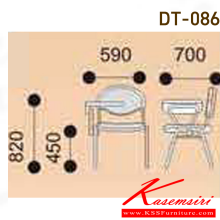

DT086

W59 D70 H82 CM.

Kasemsiri
www.KSSFurniture.com

DT086
W59 D70 H82 CM.

DT-086
W59 D70 H82 CM.

ชื่อสินค้า : DT-086

หมวดหมู่สินค้า : เก้าอี้เลคเชอร์

แบรนด์สินค้า : VC

รายละเอียด : เก้าอี้พลาสติกกลุ่ม VC หุ้มเบาะโครงสีขามีเลคเชอร์เปิด-ปิด ไม่มีตะแกรง ขาพ่นสี
ขนาด560x600x780มม. เก้าอี้เลคเชอร์ VC

DT-086

รายละเอียด : เก้าอี้พลาสติกกลุ่ม VC หุ้มเบาะโครงสีขามีเลคเชอร์เปิด-ปิด ไม่มีตะแกรง ขาพ่นสี
ขนาด560x600x780มม. เก้าอี้เลคเชอร์ VC