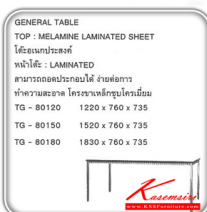

รายการสินค้า 83031::TG-80120-80150-80180

TG - 80120

1220W x 760D x 735H mm.

TG - 80150

1520W x 760D x 735H mm.

TG - 80180

1830W x 760D x 735H mm.

ชื่อสินค้า : TG-80120-80150-80180

หมวดหมู่สินค้า : โต๊ะอเนกประสงค์

แบรนด์สินค้า : LUCKY

รายละเอียด : โต๊ะอเนกประสงค์ TG-80120 ขนาด ก1220xล760xส735 มม. และ TG-80150 ขนาด 1520xล760xส735 มม. และ TG-80180 ขนาด ก1830xล760xส735 มม. โต๊ะอเนกประสงค์ LUCKY ลักกี้ โต๊ะอเนกประสงค์

TG-80120

รายละเอียด : โต๊ะอเนกประสงค์ TG-80120 ขนาด ก1220xล760xส735 มม. โต๊ะอเนกประสงค์ LUCKY ลักกี้ โต๊ะอเนกประสงค์

ราคา 4,600 บาท