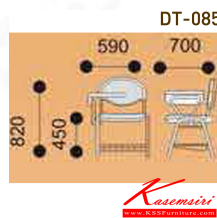

ชื่อสินค้า : DT-085

หมวดหมู่สินค้า : เก้าอี้เลคเชอร์

แบรนด์สินค้า : VC

รายละเอียด : เก้าอี้พลาสติกกลุ่ม VC หุ้มเบาะโครงสีขามีเลคเชอร์เปิด-ปิด มีตะแกรง ขาพ่นสี
ขนาด560x600x780มม. เก้าอี้เลคเชอร์ VC

DT-085

รายละเอียด : เก้าอี้พลาสติกกลุ่ม VC หุ้มเบาะโครงสีขามีเลคเชอร์เปิด-ปิด มีตะแกรง ขาพ่นสี
ขนาด560x600x780มม. เก้าอี้เลคเชอร์ VC