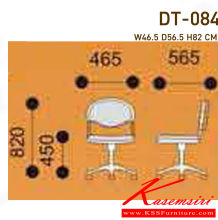

## รายการสินค้า 01075::DT-084

**DT084**

W46.5 D56.5 H82 CM.

DT084  
W46.5 D56.5 H82 CM.

DT-084  
W46.5 D56.5 H82 CM.

ชื่อสินค้า : DT-084

หมวดหมู่สินค้า : เก้าอี้สำนักงาน

แบรนด์สินค้า : VC

รายละเอียด : เก้าอี้พลาสติกกลุ่ม VC หุ้มเบาะปรับระดับด้วยแกนเกลียว ขาห้าแฉก ขนาด465x560x820มม.  
เก้าอี้สำนักงาน VC

### DT-084

รายละเอียด : เก้าอี้พลาสติกกลุ่ม VC หุ้มเบาะปรับระดับด้วยแกนเกลียว ขาห้าแฉก ขนาด465x560x820มม.  
เก้าอี้สำนักงาน VC

ราคา 2,100 บาท

เกษมศิริเฟอร์นิเจอร์ KssFurniture.com

เลขที่ 48/5-6 หมู่ที่ 2 ตำบล ปลายบาง อำเภอ บางกรวย จังหวัด นนทบุรี 11130