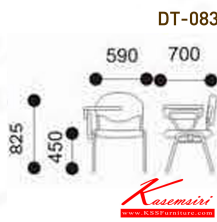

*Kasemsiri*  
KSSFurniture.com

[www.kssfurniture.com](http://www.kssfurniture.com)

Tel : 02-403-1044, 02-403-1055

Mobile : 083-082-8212

Fax : 02-403-1094

Eamil : [kssfurntiure2u@hotmail.com](mailto:kssfurntiure2u@hotmail.com)

### DT083

W59 D70 H82.5 CM.

ชื่อสินค้า : DT-083

หมวดหมู่สินค้า : เก้าอี้เลคเชอร์

แบรนด์สินค้า : VC

รายละเอียด : เก้าอี้พลาสติกกลุ่ม VC โครงสีขามีเลคเชอร์เปิด-ปิด พ่นสี (สีดำ,สีเทา) ขนาด560x600x780มม.  
เก้าอี้เลคเชอร์ VC

### DT-083

รายละเอียด : เก้าอี้พลาสติกกลุ่ม VC โครงสีขามีเลคเชอร์เปิด-ปิด พ่นสี (สีดำ,สีเทา) ขนาด560x600x780มม.  
เก้าอี้เลคเชอร์ VC

ราคา 1,900 บาท

เกษมศิริเฟอร์นิเจอร์ KssFurniture.com

เลขที่ 48/5-6 หมู่ที่ 2 ตำบล ปลายบาง อำเภอ บางกรวย จังหวัด นนทบุรี 11130