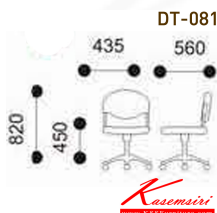

Kasemsiri
KSSFurniture.com

www.kssfurniture.com

Tel : 02-403-1044, 02-403-1055

Mobile : 083-082-8212

Fax : 02-403-1094

Email : kssfurntiure2u@hotmail.com

หยุดทุกวันอาทิตย์ เปิด 9.00-18.00

รายการสินค้า 08025::DT-081

DT081

W46.5 D56 H82 CM.

DT081
W46.5 D56 H82 CM.

DT-081

DT-081

DT-081
W43.5 D56 H82 CM.

ชื่อสินค้า : DT-081

หมวดหมู่สินค้า : เก้าอี้สำนักงาน

แบรนด์สินค้า : VC

รายละเอียด : เก้าอี้พลาสติกกลุ่ม VC ปรับระดับด้วยแกนเกลียว ขาห้าแฉก ขนาด435x560x820มม.

เก้าอี้สำนักงาน VC

DT-081

รายละเอียด : เก้าอี้พลาสติกกลุ่ม VC ปรับระดับด้วยแกนเกลียว ขาห้าแฉก ขนาด435x560x820มม.