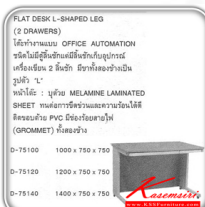

ชื่อสินค้า : D-75100-120-140

หมวดหมู่สินค้า : โต๊ะทำงานเหล็ก

แบรนด์สินค้า : LUCKY

รายละเอียด : โต๊ะทำงาน D-75100 ขนาด ก1000x750x750 มม. และ D-75120 ขนาด 1200x750x750 มม. และ D-75140 ขนาด ก1400x750x750 มม. ลักกี้ โต๊ะทำงานเหล็ก

D-75100

รายละเอียด : โต๊ะทำงาน ขนาด ก1000x750x750 มม. ลักกี้ โต๊ะทำงานเหล็ก

ราคา 6,100 บาท

D-75120