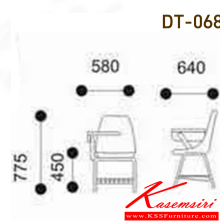

ชื่อสินค้า : DT-068

หมวดหมู่สินค้า : เก้าอี้เลคเชอร์

แบรนด์สินค้า : VC

รายละเอียด : เก้าอี้ที่นั่งโพลีมีเลคเชอร์แบบ เปิด-ปิด มีตะแกรง ขาขุมเงา ขนาด570x640x775มม. เก้าอี้เลคเชอร์ C

DT-068

รายละเอียด : เก้าอี้ที่นั่งโพลีมีเลคเชอร์แบบ เปิด-ปิด มีตะแกรง ขาขุมเงา ขนาด570x640x775มม. เก้าอี้เลคเชอร์ C