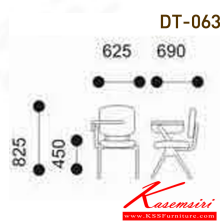

## รายการสินค้า 48057::DT-063

**DT063**

W62.5 D69 H82.5 CM.

**Kasemsiri**  
www.KSSFurniture.com

DT063  
W62.5 D69 H82.5 CM.

DT-063 W60xD66xH80 CM.

DT-063

DT-063

DT-063  
W62.5 D69 H82.5 CM.

ชื่อสินค้า : DT-063

หมวดหมู่สินค้า : เก้าอี้เลคเชอร์

แบรนด์สินค้า : VC

รายละเอียด : เก้าอี้มีเลคเชอร์แบบพับเก็บด้านข้างที่นั่งหลังพิง หุ้ม2แบบ(หุ้มหนัง,หุ้มผ้า)

ขนาด600x660x800มม. เก้าอี้เลคเชอร์ VC