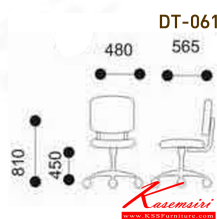

DT061

W48 D56.5 H81 CM.

ชื่อสินค้า : DT-061

หมวดหมู่สินค้า : เก้าอี้สำนักงาน

แบรนด์สินค้า : VC

รายละเอียด : เก้าอี้เอนกประสงค์หุ้มเบาะปรับระดับด้วยไฮดรอลิค ขาห้าแฉก หุ้มเบาะ2แบบ(เบาะหนัง,เบาะผ้า)
ขนาด470x550x790มม. เก้าอี้สำนักงาน VC

DT-061(เบาะหนัง)

รายละเอียด : เก้าอี้เอนกประสงค์หุ้มเบาะปรับระดับด้วยไฮดรอลิค ขาห้าแฉก เบาะหนัง เก้าอี้เอนกประสงค์ VC

ราคา 3,800 บาท

DT-061(เบาะผ้า)

เกษมศิริเฟอร์นิเจอร์ KssFurniture.com

เลขที่ 48/5-6 หมู่ที่ 2 ตำบล ปลายบาง อำเภอ บางกรวย จังหวัด นนทบุรี 11130