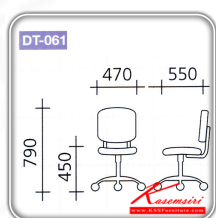

DT061

W48 D56.5 H81 CM.

ชื่อสินค้า : DT-061

หมวดหมู่สินค้า : เก้าอี้สำนักงาน

แบรนด์สินค้า : VC

รายละเอียด : เก้าอี้เอนกประสงค์หุ้มเบาะปรับระดับด้วยไฮดรอลิค ขาห้าแฉก หุ้มเบาะ2แบบ(เบาะหนัง,เบาะผ้า)
ขนาด470x550x790มม. เก้าอี้สำนักงาน VC

DT-061(เบาะหนัง)

รายละเอียด : เก้าอี้เอนกประสงค์หุ้มเบาะปรับระดับด้วยไฮดรอลิค ขาห้าแฉก เบาะหนัง เก้าอี้เอนกประสงค์ VC

ราคา 3,800 บาท

DT-061(เบาะผ้า)

เกษมศิริเฟอร์นิเจอร์ KssFurniture.com

เลขที่ 48/5-6 หมู่ที่ 2 ตำบล ปลายบาง อำเภอ บางกรวย จังหวัด นนทบุรี 11130