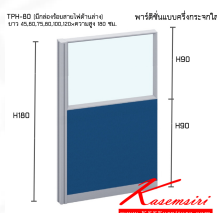

TPH-80 (มีกล่องร้อยสายไฟด้านล่าง)
ยาว 45,60,75,80,100,120xความสูง 180 ซม.

พาร์ติชันแบบครึ่งกระจกใส

ชื่อสินค้า : TPH-80(มีกล่องร้อยสายไฟด้านล่าง)

หมวดหมู่สินค้า : พาร์ทิชัน

แบรนด์สินค้า : TAIYO

รายละเอียด : พาร์ทิชันแบบครึ่งกระจกใส ความสูง 180 ซม. ความยาว 45,60,75,80,100,120 ซม. ไทโย พาร์ทิชัน

TPH-804(มีกล่องร้อยสายไฟด้านล่าง) (ยาว45ซม.)

รายละเอียด : พาร์ทิชันแบบครึ่งกระจกใส ความสูง 180 ซม. ความยาว 45 ซม. ไทโย พาร์ทิชัน

ราคา 3,800 บาท

TPH-806(มีกล่องร้อยสายไฟด้านล่าง) (ยาว60ซม.)

รายละเอียด : พาร์ทิจันแบบครึ่งกระจกใส ความสูง 180 ซม. ความยาว 60 ซม. ไทโย พาร์ทิจัน