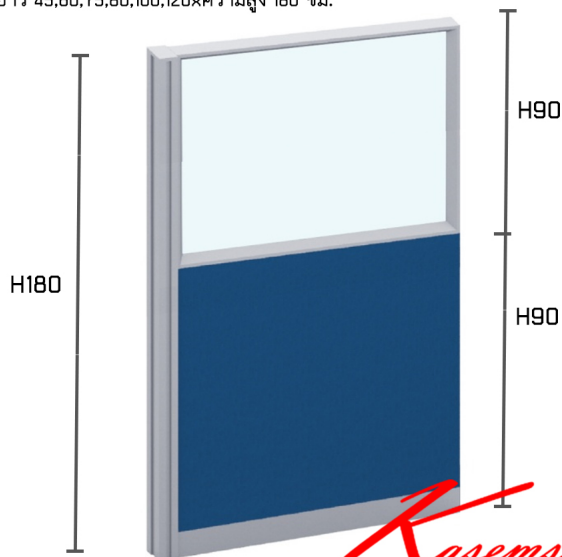

TPH-80 (มีกล่องร้อยสายไฟด้านล่าง)
ยาว 45,60,75,80,100,120xความสูง 180 ซม.

พาร์ติชันแบบครึ่งกระจกใส

ชื่อสินค้า : TPH-80(มีกล่องร้อยสายไฟด้านล่าง)

หมวดหมู่สินค้า : พาร์ทิชัน

แบรนด์สินค้า : TAIYO

รายละเอียด : พาร์ทิชันแบบครึ่งกระจกใส ความสูง 180 ซม. ความยาว 45,60,75,80,100,120 ซม. ไทโย พาร์ทิชัน

TPH-804(มีกล่องร้อยสายไฟด้านล่าง) (ยาว45ซม.)

รายละเอียด : พาร์ทิชันแบบครึ่งกระจกใส ความสูง 180 ซม. ความยาว 45 ซม. ไทโย พาร์ทิชัน

ราคา 3,800 บาท

TPH-806(มีกล่องร้อยสายไฟด้านล่าง) (ยาว60ซม.)

รายละเอียด : พาร์ทิจันแบบครึ่งกระจกใส ความสูง 180 ซม. ความยาว 60 ซม. ไทโย พาร์ทิจัน