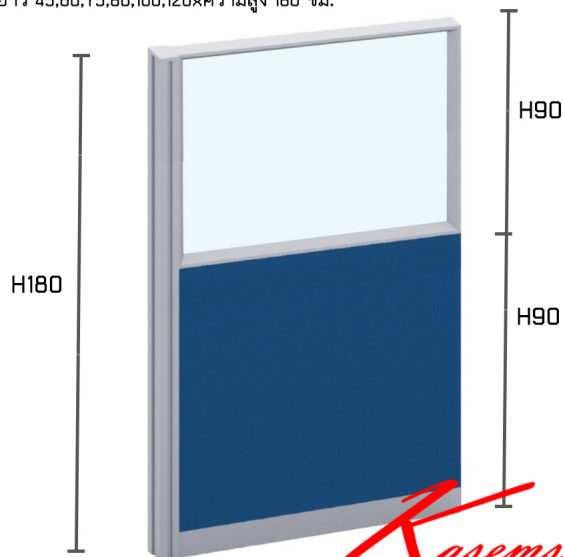

## รายการสินค้า 42465877::TPNH-80(ไม่มีกล่องไฟ)

TPNH-80 (ไม่มีกล่องไฟ)

ยาว 45,60,75,80,100,120xความสูง 180 ซม.

พาร์ติชั่นแบบครึ่งกระจกใส

ชื่อสินค้า : TPNH-80(ไม่มีกล่องไฟ)

หมวดหมู่สินค้า : พาร์ติชั่น

แบรนด์สินค้า : TAIYO

รายละเอียด : พาร์ติชั่นแบบครึ่งกระจกใส ความสูง 180 ซม. ความยาว 45,60,75,80,100,120 ซม. ไทโย พาร์ติชั่น