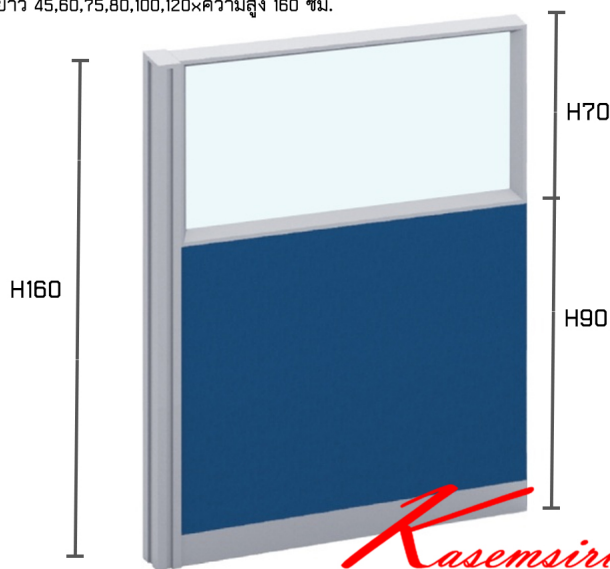

## รายการสินค้า 95035::TPH-60(มีกล่องร้อยสายไฟด้านล่าง)

TPH-60 (มีกล่องร้อยสายไฟด้านล่าง)  
ยาว 45,60,75,80,100,120xความสูง 160 ซม.

พาร์ติชั่นแบบครึ่งกระจกใส

ชื่อสินค้า : TPH-60(มีกล่องร้อยสายไฟด้านล่าง)

หมวดหมู่สินค้า : พาร์ติชั่น

แบรนด์สินค้า : TAIYO

รายละเอียด : พาร์ติชั่นแบบครึ่งกระจกใส ความสูง 160 ซม. ความยาว 45,60,75,80,100,120 ซม. ไทโย พาร์ติชั่น

**TPH-604(มีกล่องร้อยสายไฟด้านล่าง) (ยาว45ซม.)**

รายละเอียด : พาร์ติชั่นแบบครึ่งกระจกใส ความสูง 160 ซม. ความยาว 45 ซม. ไทโย พาร์ติชั่น