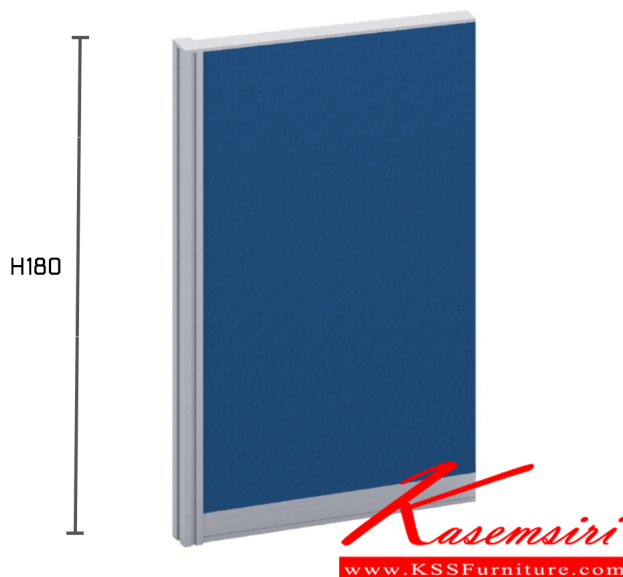

TPF-80 (มีกล่องร้อยสายไฟด้านล่าง)
ยาว 45,60,75,80,100,120xความสูง 180 ซม.

พาร์ติชั่นแบบทึบเต็มแผ่น

ชื่อสินค้า : TPF-80(มีกล่องร้อยสายไฟด้านล่าง)

หมวดหมู่สินค้า : พาร์ติชั่น

แบรนด์สินค้า : TAIYO

รายละเอียด : พาร์ติชั่นแบบทึบเต็มแผ่น ความสูง 180 ซม. ความยาว 45,60,75,80,100,120 ซม. ไทโย พาร์ติชั่น