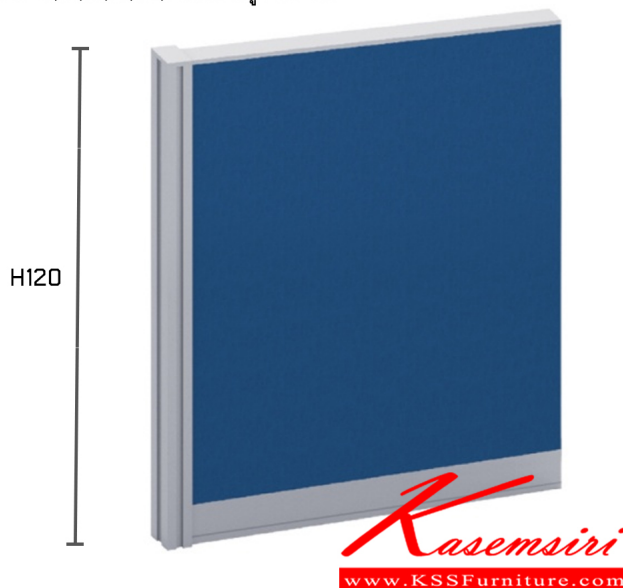

TPNF-20 (ไม่มีกล่องไฟ)
ยาว 45,60,75,80,100,120xความสูง 120 ซม.

พาร์ติชั่นแบบทึบเต็มแผ่น

ชื่อสินค้า : TPNF-20(ไม่มีกล่องไฟ)

หมวดหมู่สินค้า : พาร์ติชั่น

แบรนด์สินค้า : TAIYO

รายละเอียด : พาร์ติชั่นแบบทึบเต็มแผ่น ความสูง 120 ซม. ความยาว 45,60,75,80,100,120 ซม. ไทโย พาร์ติชั่น

TPNF-204(ไม่มีกล่องไฟ) (ยาว45ซม.)

รายละเอียด : พาร์ติชั่นแบบทึบเต็มแผ่น ความสูง 120 ซม. ความยาว 45 ซม. ไทโย พาร์ติชั่น

ราคา 2,200 บาท

TPNF-206(ไม่มีกล่องไฟ) (ยาว60ซม.)

รายละเอียด : พาร์ติชันแบบทึบเต็มแผ่น ความสูง 120 ซม. ความยาว 60 ซม. ไทโย พาร์ติชัน