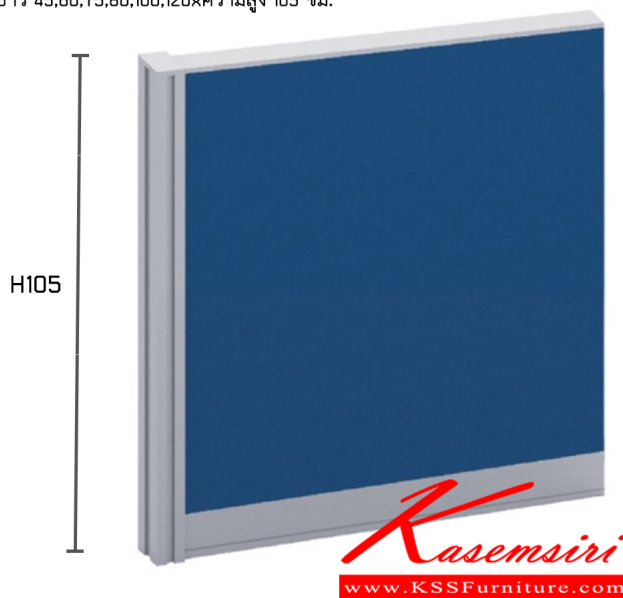

TPNF-10 (ไม่มีกล่องไฟ)

ยาว 45,60,75,80,100,120xความสูง 105 ซม.

พาร์ติชั่นแบบทึบเต็มแผ่น

ชื่อสินค้า : TPNF-10(ไม่มีกล่องไฟ)

หมวดหมู่สินค้า : พาร์ติชั่น

แบรนด์สินค้า : TAIYO

รายละเอียด : พาร์ติชั่นแบบทึบเต็มแผ่น ความสูง 105 ซม. ความยาว 45,60,75,80,100,120 ซม. พาร์ติชั่น

TPNF-104(ไม่มีกล่องไฟ) (ยาว45ซม.)

รายละเอียด : พาร์ติชั่นแบบทึบเต็มแผ่น ความสูง 105 ซม. ความยาว 45 ซม. พาร์ติชั่น

ราคา 1,900 บาท

TPNF-106(ไม่มีกล่องไฟ) (ยาว60ซม.)

รายละเอียด : พาร์ทิจันแบบทึบเต็มแผ่น ความสูง 105 ซม. ความยาว 60 ซม. พาร์ทิจัน