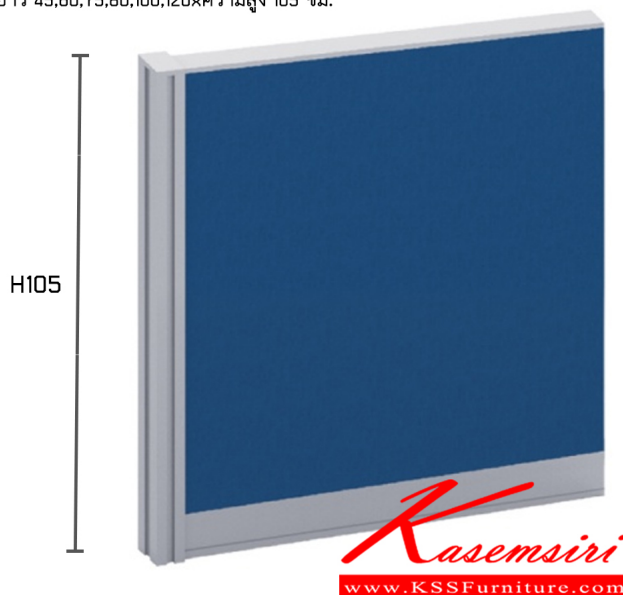

ราคา 2,500 บาท

TPNF-110(ไม่มีกล่องไฟ) (ยาว100ซม.)

รายละเอียด : พาร์ทิจันแบบทึบเต็มแผ่น ความสูง 105 ซม. ความยาว 100 ซม. พาร์ทิจัน

ราคา 2,900 บาท

TPNF-112(ไม่มีกล่องไฟ) (ยาว120ซม.)

รายละเอียด : พาร์ทิจันแบบทึบเต็มแผ่น ความสูง 105 ซม. ความยาว 120 ซม. พาร์ทิจัน

ราคา 3,100 บาท

รายการสินค้า 46061::TPF-10(มีกล่องร้อยสายไฟด้านล่าง)

TPF-10 (มีกล่องร้อยสายไฟด้านล่าง)
ยาว 45,60,75,80,100,120xความสูง 105 ซม.

พาร์ติชั่นแบบทึบเต็มแผ่น

ชื่อสินค้า : TPF-10(มีกล่องร้อยสายไฟด้านล่าง)