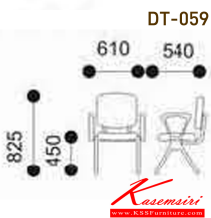

## รายการสินค้า 78016::DT-059

**DT-059**

W61 D54 H82.5 CM.

**Kasemsiri**  
www.KSSFurniture.com

DT-059  
W61 D54 H82.5 CM.

DT-059

DT-059

DT-059

DT059  
W61 D54 H82.5 CM.

ชื่อสินค้า : DT-059

หมวดหมู่สินค้า : เก้าอี้เอนกประสงค

แบรนด์สินค้า : VC

รายละเอียด : เก้าอี้เอนกประสงคมีท้าวแขนที่นั่งหลังพิง หุ้มนั่ง2แบบ(หุ้มนั่ง,หุ้มน้ำ) ขนาด610x525x800มม.

เก้าอี้เอนกประสงค VC

### DT-059(หุ้มนั่ง)

รายละเอียด : เก้าอี้เอนกประสงคมีท้าวแขนที่นั่งหลังพิง หุ้มนั่ง2แบบ(หุ้มนั่ง) ขนาด610x525x800มม.

เก้าอี้เอนกประสงค VC

ราคา 2,300 บาท