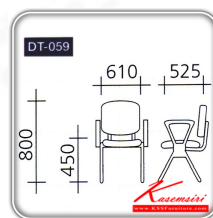

## รายการสินค้า 78016::DT-059

**DT-059**

W61 D54 H82.5 CM.

**Kasemsiri**  
www.KSSFurniture.com

DT-059  
W61 D54 H82.5 CM.

DT-059

DT-059

DT-059

DT059  
W61 D54 H82.5 CM.

ชื่อสินค้า : DT-059

หมวดหมู่สินค้า : เก้าอี้เอนกประสงค

แบรนด์สินค้า : VC

รายละเอียด : เก้าอี้เอนกประสงคมีท้าวแขนที่นั่งหลังพิง หุ้มนั่ง2แบบ(หุ้มนั่ง,หุ้มน้ำ) ขนาด610x525x800มม.

เก้าอี้เอนกประสงค VC

### DT-059(หุ้มนั่ง)

รายละเอียด : เก้าอี้เอนกประสงคมีท้าวแขนที่นั่งหลังพิง หุ้มนั่ง2แบบ(หุ้มนั่ง) ขนาด610x525x800มม.

เก้าอี้เอนกประสงค VC

ราคา 2,300 บาท