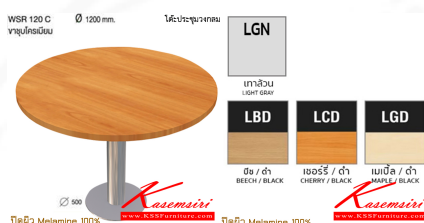

WSR 120 C
ขาซุโครเมียม

Ø 1200 mm.

โต๊ะประชุมวงกลม

ปิดผิว Melamine 100%

ชื่อสินค้า : WSR120C

หมวดหมู่สินค้า : โต๊ะประชุม

แบรนด์สินค้า : TAIYO

รายละเอียด : โต๊ะประชุมกลม เส้นผ่าศูนย์กลาง 120 cm. ขาซุโครเมียม ความสูง 75 เซนติเมตร ปิดผิวเมลามีน 100% ไทโย โต๊ะประชุม

WSR120C (LBD)

รายละเอียด : โต๊ะประชุมกลม เส้นผ่าศูนย์กลาง 120 cm. ขาซุโครเมียม ความสูง 75 เซนติเมตร สีบิช ปิดผิวเมลามีน 100% ไทโย โต๊ะประชุม

ราคา 7,300 บาท

WSR120C (LCD)

รายละเอียด : โต๊ะประชุมกลม เส้นผ่าศูนย์กลาง 120 cm. ขาซุบโครเมียม ความสูง 75 เซนติเมตร สีเซอร์รี่
- ฝาดผิวเมลามีน 100% ไทโย โต๊ะประชุม

ราคา 7,300 บาท

WSR120C (LGD)

รายละเอียด : โต๊ะประชุมกลม เส้นผ่าศูนย์กลาง 120 cm. ขาซุบโครเมียม ความสูง 75 เซนติเมตร สีเมเปิ้ล
- ฝาดผิวเมลามีน 100% ไทโย โต๊ะประชุม

ราคา 7,300 บาท

บริษัท เกษมศิริเฟอร์นิเจอร์ จำกัด